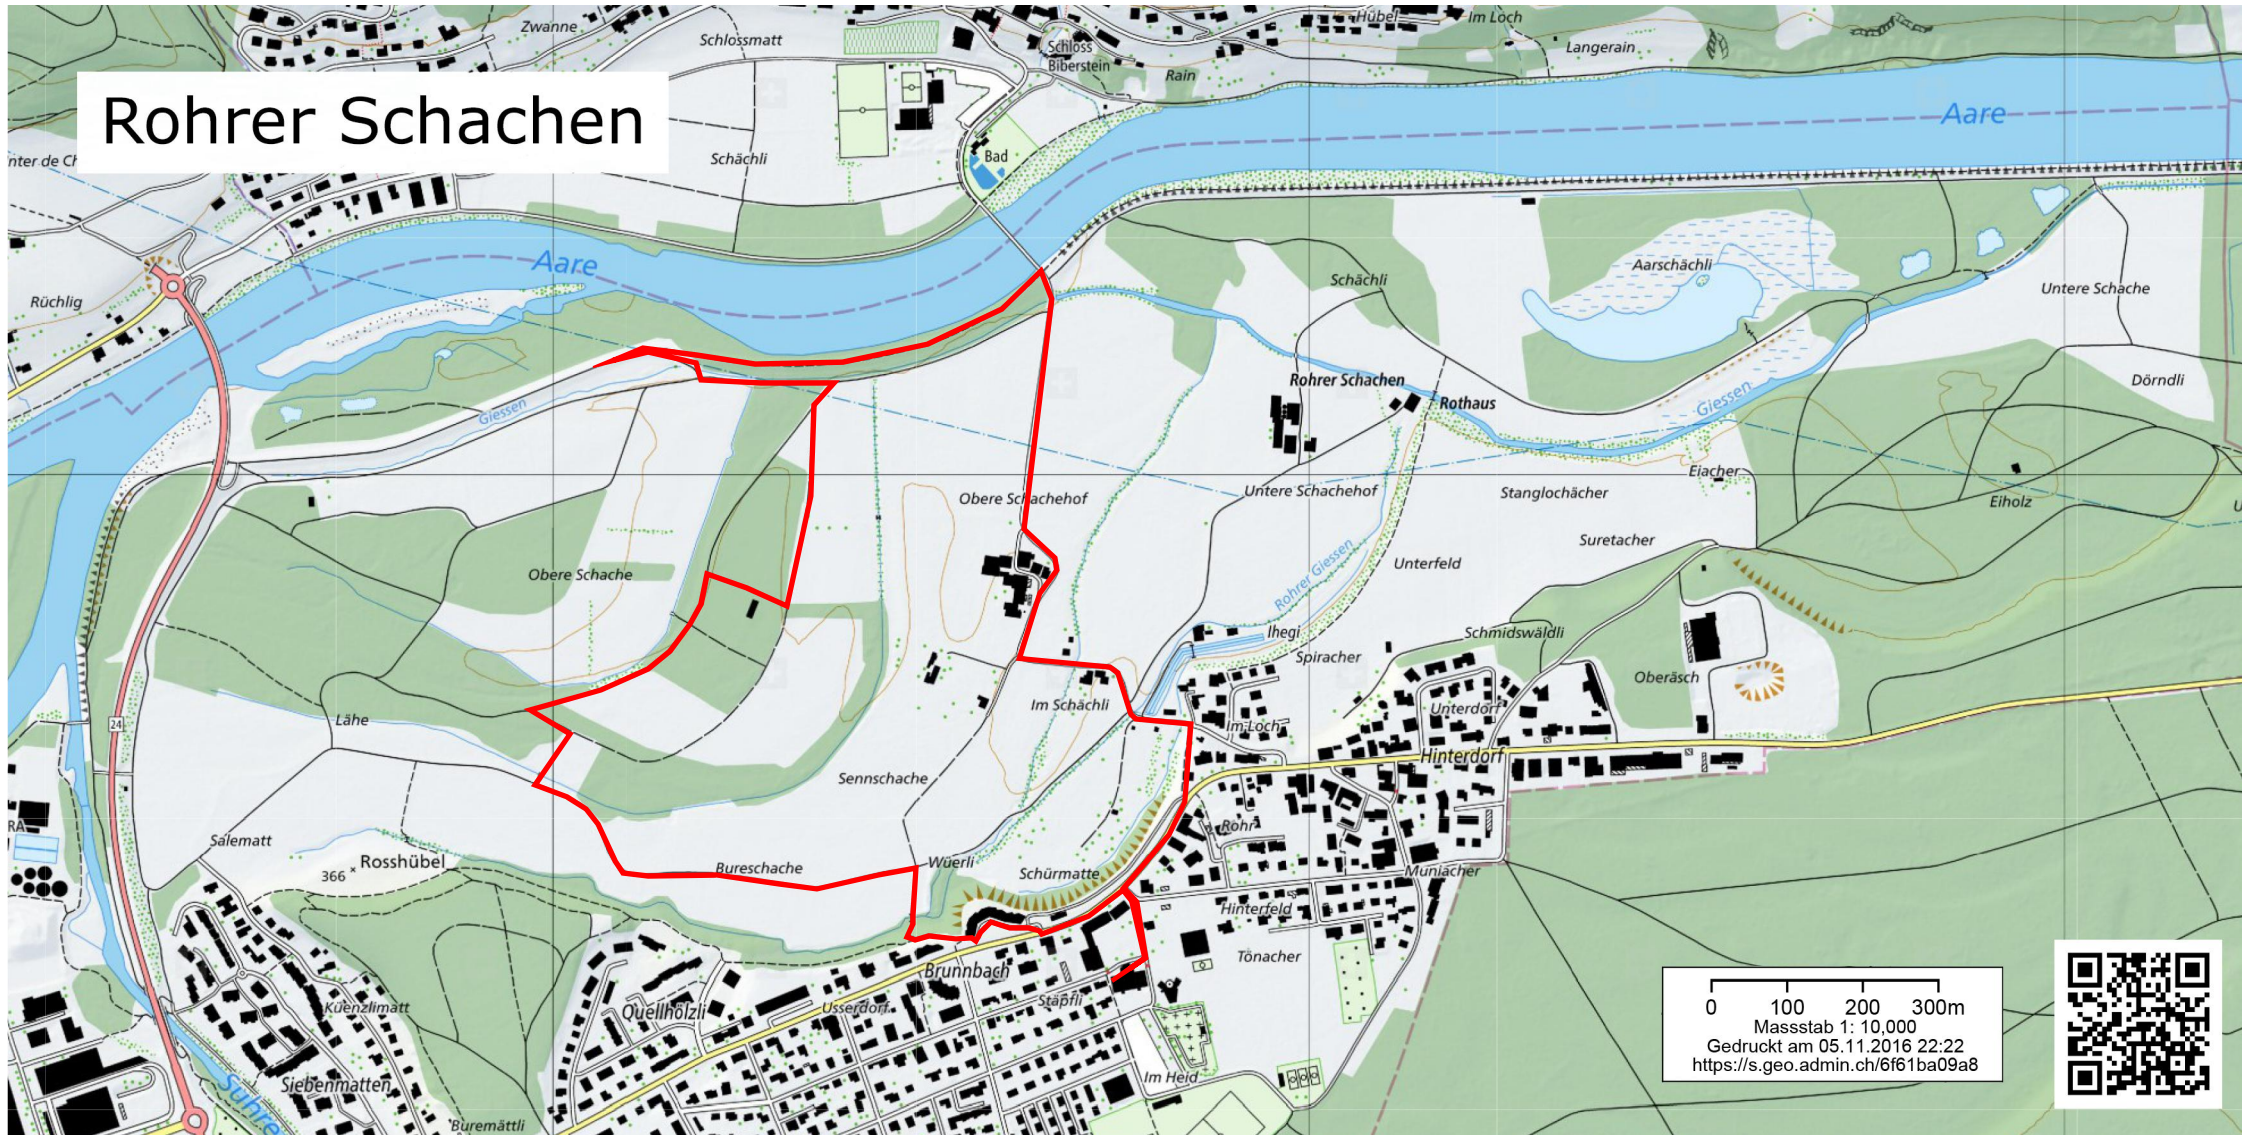

Rohrer Schachen

0 100 200 300m
Massstab 1: 10,000
Gedruckt am 05.11.2016 22:22
<https://s.geo.admin.ch/6f61ba09a8>